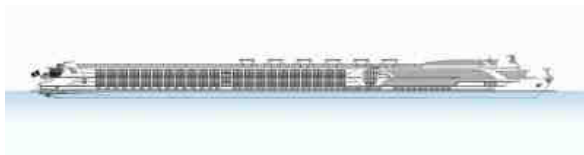

MS Swiss Inspire ★★★★★

Anfang Saison 2014 hat die MS INSPIRE ihre Fahrt aufgenommen. Das Schiff ist das fünfte Schiff, welches für einen amerikanischen Reiseveranstalter unterwegs ist. Es bietet auf 135 Metern Platz für 142 Gäste.

Ausstattung:

Das Schiff besticht durch die elegante Einrichtung sowie durch die großzügigen Kabinen.

In der Eingangshalle befinden sich Rezeption, Travel Desk sowie Bordboutique. Auf dem Diamantdeck befindet sich im Heckbereich die Lido-Bar, welche größer ist wie auf den anderen Scylla-Schiffen und so als zweites Restaurant – neben dem Restaurant auf dem Rubindeck – genutzt wird. Selbstverständlich ist die Panorama-Bar mit Salon auf dem gleichen Deck zu finden.

Technische Daten:

Baujahr: 2013

Länge: 135 m

Breite: 11.45 m

Tiefgang: 1.50 m

Motoren: 2130 PS

Besatzung: 30 Personen

Passagiere: 142 Personen