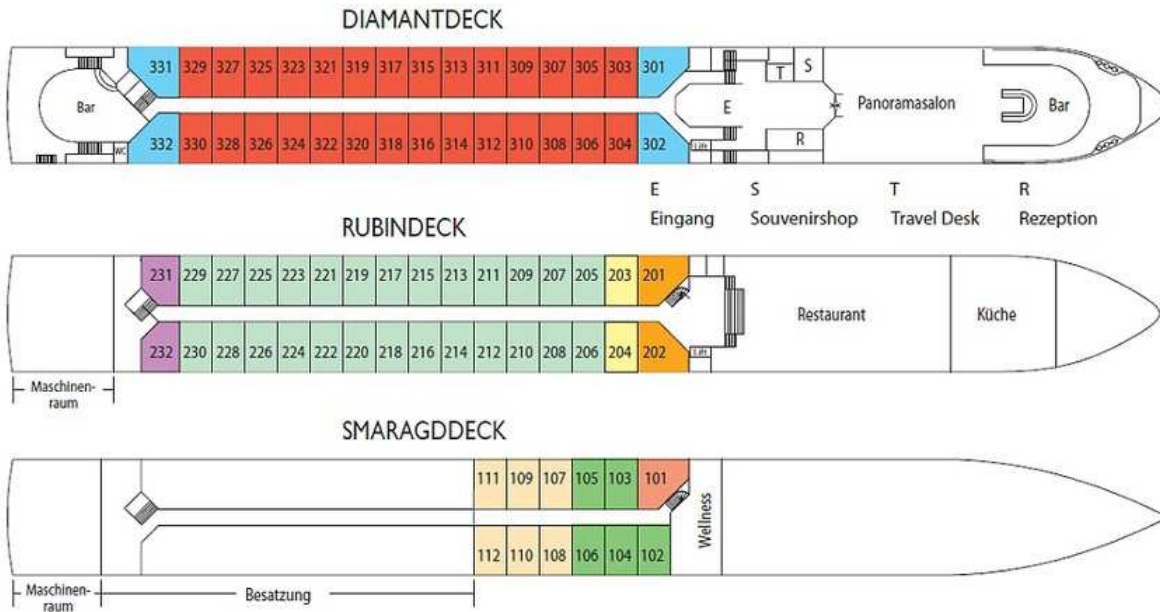

An Bord der SWISS TIARA

Das großzügige Foyer [mit der](#) Rezeption, die schicke Panorama-Lounge, die gemütliche Hotelbar mit einladender Außenterrasse, das großzügige Sonnendeck, Whirlpool, Sauna, Schiffsboutique und vieles mehr machen die Reise mit der SWISS TIARA so unvergesslich.

Die Kabinen

Alle 76 Außenkabinen sind mit Dusche/WC, Klimaanlage, Haartrockner, Radio, TV, Telefon, Minibar und persönlichem Safe ausgestattet.

Sie verfügen [auf dem](#) Rubin- und Diamantdeck über einen französischen Balkon und auf dem Smaragdeck über Fenster.

Deckspläne

Kat.	Kabinentyp	Deck
1	Dreibett, außen	Smaragd
2	Zweibett, außen	Smaragd
3	Zweibett, außen, frz. Balkon, achtern	Rubin
4	Zweibett, außen, frz. Balkon	Rubin
5	Zweibett, außen, frz. Balkon	Diamant
6	Suite, außen, frz. Balkon	Rubin
7	Suite, außen, frz. Balkon	Diamant
8	Einzel, außen	Smaragd
9	Einzel, außen, frz. Balkon	Rubin

Daten und Fakten

Indienststellung:	Dezember 2006 unter Schweizer Flagge
Länge:	110 m
Breite:	11,4 m
Tiefgang:	1,35 m
Motoren:	1800 PS
Besatzungsmitglieder:	35
Passagiere:	146
Kabinendecks:	3
Stromspannung:	220 Volt
Vollständig klimatisiert	